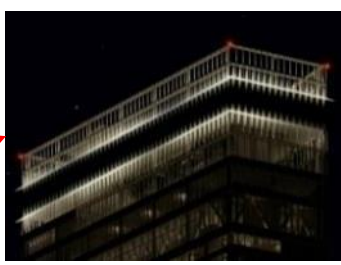

中央の高さ約10mの巨大な光の柱は、手をかざすと、お客さまの想いや願いが天空に届くように、光が下から上へと流れる体験型イルミネーションです。新型コロナウイルス感染拡大防止の観点から、非接触で光の動きをお楽しみいただけます。

あべのハルカスでは16階ロビーの他、ハルカス300(展望台)や16階屋外庭園、ビル外周の2階デッキにも装飾を施し、ビル全体で美しい冬の「空じかん」を演出します。

また、「あべのハルカス」周辺のとんしば、Hoop、あべのキューズタウン、アポロビル・ルシアスビルおよび天王寺ミオにおいても、11月初旬よりイルミネーションが点灯され、街全体が光で彩られます。

今年の冬も、きらきらと輝く光に包まれた「あべのハルカス」および「あべの・天王寺エリア」にてイルミネーションをお楽しみください。詳細は別紙のとおりです。

【今年新登場 「想いを届ける光の柱」】

【手をかざしている様子】

※画像はイメージです。

＜「あべのハルカス 天空のイルミネーション2021」について＞

1. イルミネーション実施概要

- (1) 期 間 2021年11月1日(月)から2022年2月28日(月)まで
 (2) 場 所 あべのハルカス
 (3) 装飾場所、特長、点灯時間

番号	場 所	階数	特 長	点灯 時間
①	トゥインクルライト (ハルカス最頂部)	60階 (外周部)	日本一高いビルの最頂部が毎夜輝きます。 さらに毎時00分には外周部の光がスピリーに駆け 巡り大阪の街に時を知らせます。	17:00 ~24:00
②	ハルカス300(展望台)	58階	「あべのべあ」のLEDイルミネーションオブジェが各 所に登場するほか、樹木や階段をイルミネーションで装 飾します。	17:00 ~22:00
③		58階	ベンチに座ると、人感センサーにより虹に包まれた背面 に空・雲・雪のモチーフが点灯するフォトスポット型イ ルミネーションです。空の上にいる感覚で撮影をお楽し みいただけます。	17:00 ~22:00
④	大阪マリオット都ホテル 19階ロビー	19階	華やかで温かさを感じる高さ約5.4mのクリスマスツ リーを設置します。 ※設置期間 2021年11月4日(木)~12月25日(土) 予定	終日
⑤	オフィスロビー	17階	高さ約4mのツリーを設置し、冬のムードを醸成します。	8:30 ~22:30
⑥	16階ロビー	16階	★今年 新登場 光が流れる巨大な5つの柱が登場。 中央の高さ約10mの柱には、接触感知システムを採用し、 お客さま体験型のコンテンツを提供します。	8:00 ~23:00
⑦		16階	昔から瑞相の一つと言われる「彩雲」をモチーフとした 雲のイルミネーションが、虹色に光輝きます。	8:30 ~22:30
⑧	16階屋外庭園	16階	植栽に多数の電球を施し、光の雲海に見立てた空に掛か る約2.5mの光のアーチが登場します。さらに、満月の フォトスポットでは、「SNS映え」する撮影が可能です。	17:00 ~22:30
⑨	2階外周デッキ	2階	手を振ったり、表情が変わる巨大な「あべのべあ」が登 場します。	17:00 ~24:30
⑩	2階シャトルエレベーター 入口付近	2階	大きな「あべのべあ」をモチーフにしたフォトスポット。 子供から大人まで「あべのべあ」に優しく包まれたお写 真をお撮りいただけます。	8:00 ~24:30
⑪	2階シャトルエレベーター ホール内	2階	天井に設置した、ふんわりした雲をイメージしたイルミ ネーションで、エレベーターホールがまるで空のような 空間となっています。	8:00 ~24:30

2. 主なイルミネーションのイメージ画像

①トゥインクルライト

②ハルカス300（展望台）
58階天空庭園

③16階ロビー

④17階オフィスロビー

④大阪マリオット都ホテル
19階ロビー

⑤16階屋外庭園

⑥2階外周デッキ