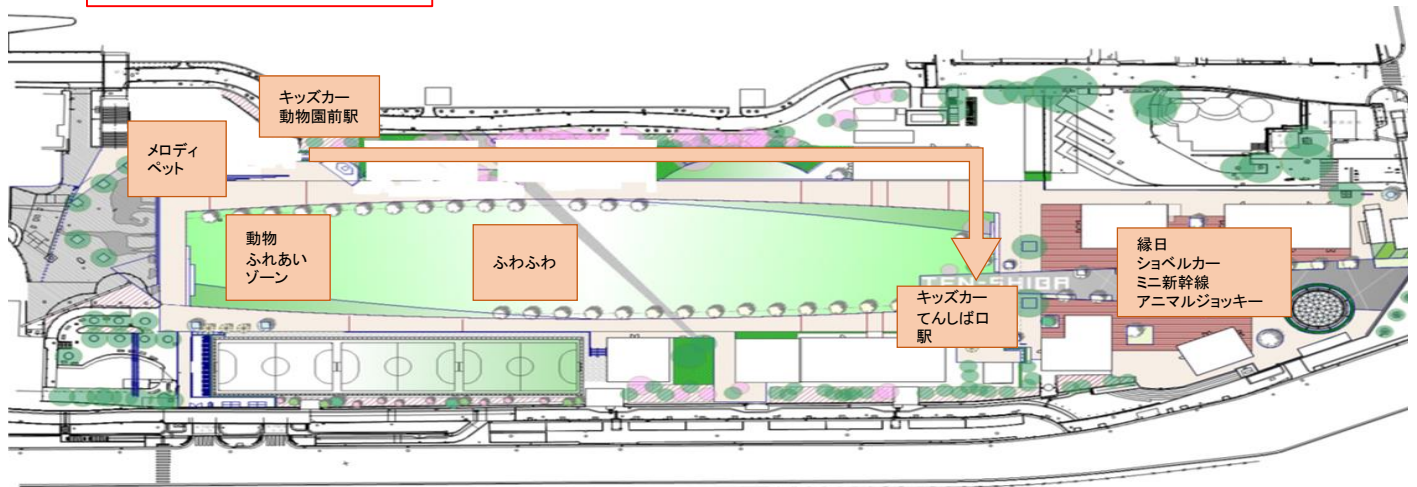

## 1. お子さま向けアトラクションの設置

- 内 容：・縁日（キラピカすくい・ゴム金魚すくい） 各300円  
 ・縁日（キャラクターすくい・マスコット吊り・くじ引き） 各400円  
 ・ふわふわ 300円/5分  
 ・ミニ新幹線体験 300円  
 ・アニマルジョッキー 300円/5分  
 ・ショベルカー 300円  
 ・キッズカー てんしば口駅⇔動物園前 片道子供¥300 大人¥500  
 ・メロディペット ¥300/1プレイ
- 日 時：3月21日（祝・木）から4月7日（日） 各日11時～18時  
 場 所：てんしば内

【キッズカー イメージ写真】

【ショベルカー イメージ写真】

【縁日 イメージ写真】

## アトラクション配置図

### 3. 「てんしば」の桜

- 内 容：「てんしば」ではお花見を昼だけでなく夜もお楽しみいただけるよう桜のライトアップを行います。
- 日 時：桜の開花日から実施
- 場 所：芝生広場周辺

【「てんしば」の桜 イメージ】

【位置図】