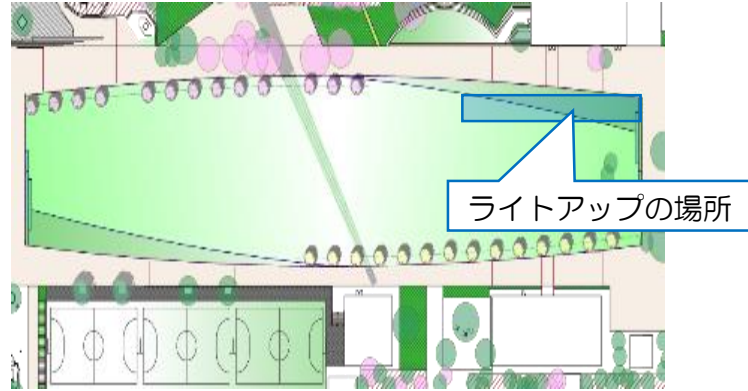

## アトラクション配置図

### 3. 「てんしば」の桜

- 内 容：「てんしば」ではお花見を昼だけでなく夜もお楽しみいただけるよう桜のライトアップを行います。
- 日 時：桜の開花日から実施
- 場 所：芝生広場周辺

【「てんしば」の桜 イメージ】

【位置図】