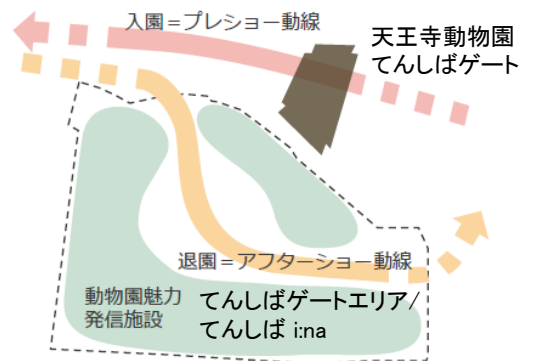

3. 施設コンセプト

「育てよう！好奇心」を基本コンセプトに、空間デザインやさまざまな仕掛けにより、動物や自然、私たち自身の暮らしに一層の興味を持っていただけるような施設を目指します。

施設全体を覆い自然を象徴する全長約75mの大きなリーフの屋根は、天王寺動物園と「てんしば」を結び、天王寺公園の新たなシンボルです。リーフの屋根を通して落ちる太陽の光は森やジャングルの木漏れ日をイメージさせ、夜間はライトアップにより、葉脈を水滴が伝い月光に輝く様子を表現します。そのほか動物を模したオブジェなど、空間全体で来園者の好奇心を刺激します。

エリア内には、動物園グッズショップや動物の絵本と出会えるカフェを始めとして、公園ならではのガーデンレストランやカフェ、チャレンジ心を育むアクティビティ施設など、憩いと遊びのコンテンツを集めました。

天王寺動物園にてんしばゲートから入園される方は「てんしば i:na(イーナ)」横を通ることとなるため、入園ルート沿いに話題となる仕掛けなどを配置し、動物園への期待感を高めます。

また、動物園の退園ルートを「てんしば i:na(イーナ)」を横断する形で設定することで、動物園のアフターショーとしての役割も持たせ、余韻を醸成します。

「てんしば i:na(イーナ)」は、天王寺動物園の魅力をさらに高めるだけでなく、「てんしば」とともに天王寺公園全体、さらには天王寺・あべのエリアのにぎわい創出を目指します。

【てんしば i:na(イーナ) 完成予想イメージ】