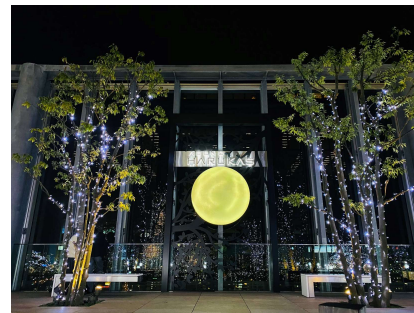

「あべのハルカス 天空のイルミネーション」は、開業時より毎年冬季に実施しており今年で9回目を迎える恒例イベントです。

今年は、「SPACE」をテーマに2階外周デッキには、ネオンチューブを用いたカラフルでフォトジェニックなイルミネーションを、16階屋外庭園の一角には、庭園に舞い降りた流れ星をイメージした「光のドーム」を設置し、回廊を歩きながら、宇宙旅行を体感しているような空間や満点の星に包まれているような空間を演出します。

### 1. イルミネーション実施概要

(1) 期 間：2022年11月1日（火）から2023年2月28日（火）まで

(2) 場 所：あべのハルカス

(3) 装飾場所、特長、点灯時間

番号	階数	場 所	特 長	点灯 時間
①	60階 (外周部)	トゥインクルライト (ハルカス最頂部)	日本一高いビルの最頂部が毎夜輝きます。 さらに毎時00分には外周部の光がスピーディーに駆け 巡り大阪の街に時を知らせます。	17:00 ~24:00
②	58階	ハルカス300 (展望台)	「あべのべあ」のLEDイルミネーションオブジェが各 所に登場するほか、樹木や階段をイルミネーションで装 飾します。	17:00 ~22:00
③			ベンチに座ると、人感センサーにより虹に包まれた背面 に空・雲・雪のモチーフが点灯するフォトスポット型イ ルミネーションです。空の上にいる感覚で撮影をお楽し みいただけます。	17:00 ~22:00
④	19階	大阪マリオット都ホテル 19階ロビー	高さ約5mのゴールドとレッドのポインセチアを纏う 華やかなクリスマスツリーを設置します。 ※設置期間 2022年11月1日（火）～12月25日（日） 予定	終日
⑤	16階	16階ロビー	高さ約3mのツリーを設置し、冬のムードを醸成します。 ※設置期間 2022年11月1日（火）～12月25日（日） 予定	8:30 ~22:30
⑥			昔から瑞相の一つと言われる「彩雲」をモチーフとした 雲のイルミネーションが、虹色に光輝きます。	8:30 ~22:30
⑦		16階屋外庭園	<b>★今年 新登場</b> 「光のドーム」が新登場します。他にも植栽に多数の電 球を施し、光の雲海に見立てた空に掛かる約2.5mの光の アーチや、満月のフォトスポットなど、雲の上にいるよ うな光の世界をお楽しみいただけます。	17:00 ~22:30
⑧	2階	2階外周デッキ	<b>★今年 新登場</b> 「SPACE」をテーマにした、色鮮やかなネオンチューブ のイルミネーションが新登場します。回廊を歩きながら 宇宙旅行を体感しているような空間をお楽しみいただけ ます。	17:00 ~24:30
⑨		2階シャトルエレベーター 入口付近	大きな「あべのべあ」をモチーフにしたフォトスポット。 子供から大人まで「あべのべあ」に優しく包まれたお写 真をお撮りいただけます。	8:00 ~24:30
⑩		2階シャトルエレベーター ホール内	天井に設置した、ふんわりした雲をイメージしたイルミ ネーションで、エレベーターホールがまるで空のような 空間となっています。	8:00 ~24:30

2. 主なイルミネーションのイメージ画像

①トゥインクルライト

②ハルカス300（展望台）  
58階天空庭園

⑤16階ロビー

④大阪マリオット都ホテル  
19階ロビー

★新登場

⑦16階屋外庭園

★新登場

⑧2階外周デッキ

★新登場

⑨2階シャトルエレベーター付近

＜参考＞周辺施設イルミネーション・イベント

てんしは

てんしはイーナ

天王寺ミオ

アポロビル・ルシアスピル