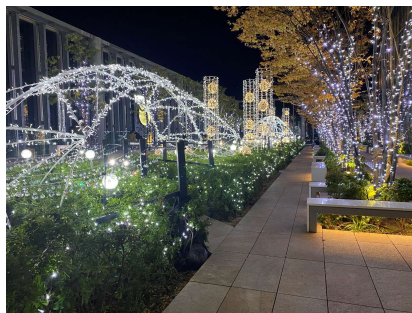

「あべのハルカス 天空のイルミネーション」は、開業時より毎年冬季に実施しており今年で9回目を迎える恒例イベントです。

今年は、「SPACE」をテーマに2階外周デッキには、ネオンチューブを用いたカラフルでフォトジェニックなイルミネーションを、16階屋外庭園の一角には、庭園に舞い降りた流れ星をイメージした「光のドーム」を設置し、回廊を歩きながら、宇宙旅行を体感しているような空間や満点の星に包まれているような空間を演出します。

### 1. イルミネーション実施概要

(1) 期 間：2022年11月1日（火）から2023年2月28日（火）まで

(2) 場 所：あべのハルカス

(3) 装飾場所、特長、点灯時間

番号	階数	場 所	特 長	点灯 時間
①	60階 (外周部)	トゥインクルライト (ハルカス最頂部)	日本一高いビルの最頂部が毎夜輝きます。 さらに毎時00分には外周部の光がスピーディーに駆け 巡り大阪の街に時を知らせます。	17:00 ~24:00
②	58階	ハルカス300 (展望台)	「あべのべあ」のLEDイルミネーションオブジェが各 所に登場するほか、樹木や階段をイルミネーションで装 飾します。	17:00 ~22:00
③			ベンチに座ると、人感センサーにより虹に包まれた背面 に空・雲・雪のモチーフが点灯するフォトスポット型イ ルミネーションです。空の上にいる感覚で撮影をお楽し みいただけます。	17:00 ~22:00
④	19階	大阪マリオット都ホテル 19階ロビー	高さ約5mのゴールドとレッドのポインセチアを纏う 華やかなクリスマスツリーを設置します。 ※設置期間 2022年11月1日（火）～12月25日（日） 予定	終日
⑤	16階	16階ロビー	高さ約3mのツリーを設置し、冬のムードを醸成します。 ※設置期間 2022年11月1日（火）～12月25日（日） 予定	8:30 ~22:30
⑥			昔から瑞相の一つと言われる「彩雲」をモチーフとした 雲のイルミネーションが、虹色に光輝きます。	8:30 ~22:30
⑦		16階屋外庭園	<b>★今年 新登場</b> 「光のドーム」が新登場します。他にも植栽に多数の電 球を施し、光の雲海に見立てた空に掛かる約2.5mの光の アーチや、満月のフォトスポットなど、雲の上にいるよ うな光の世界をお楽しみいただけます。	17:00 ~22:30
⑧	2階	2階外周デッキ	<b>★今年 新登場</b> 「SPACE」をテーマにした、色鮮やかなネオンチューブ のイルミネーションが新登場します。回廊を歩きながら 宇宙旅行を体感しているような空間をお楽しみいただけ ます。	17:00 ~24:30
⑨		2階シャトルエレベーター 入口付近	大きな「あべのべあ」をモチーフにしたフォトスポット。 子供から大人まで「あべのべあ」に優しく包まれたお写 真をお撮りいただけます。	8:00 ~24:30
⑩		2階シャトルエレベーター ホール内	天井に設置した、ふんわりした雲をイメージしたイルミ ネーションで、エレベーターホールがまるで空のような 空間となっています。	8:00 ~24:30

2. 主なイルミネーションのイメージ画像

①トゥインクルライト

②ハルカス300（展望台）  
58階天空庭園

⑤16階ロビー

④大阪マリオット都ホテル  
19階ロビー

★新登場

⑦16階屋外庭園

★新登場

⑧2階外周デッキ

★新登場

⑨2階シャトルエレベーター付近

＜参考＞周辺施設イルミネーション・イベント

てんしは

てんしはイーナ

天王寺ミオ

アポロビル・ルシアスピル