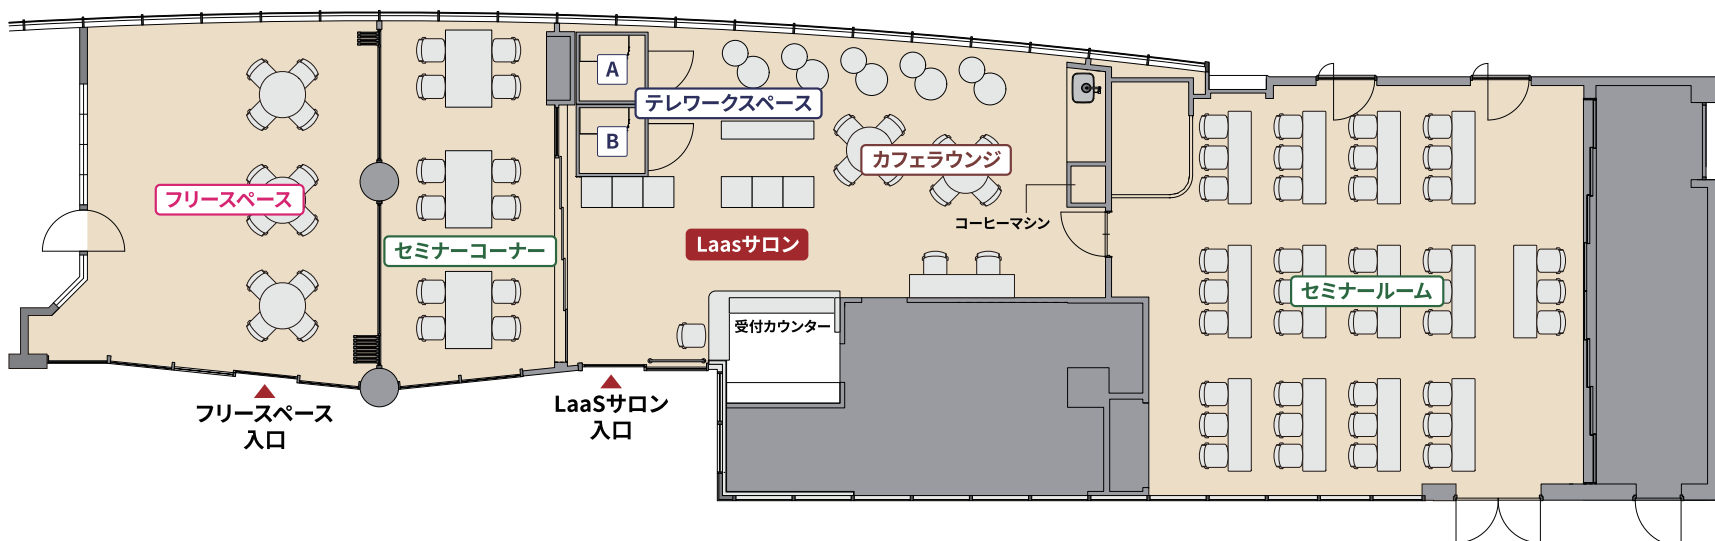

住まいと暮らしのぷらっとHOME®学園前 ☎0120-985-703

暮らしの総合窓口 LaaSサロン 〒631-0036 奈良市学園北1丁目1番1号(ル・シエル学園前北館2F)

住まいの総合窓口 〒631-0034 奈良市学園南3丁目1番2号(ル・シエル学園前南館1F・2F)

人と街の可能性を拓く。
近鉄不動産